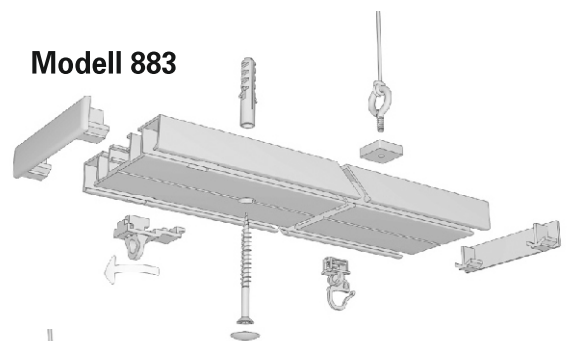

### Standardzubehör

Diese Teile liefern wir mit, wenn nichts anderes bestellt wird.

|   |  |      |        |
|---|--|------|--------|
|    | Clic Gelenkgleiter mit kurzem Haken 6 mm | weiß | 871812 |
|   | Endfeststeller 6 mm                      | weiß | 877222 |
|  | Zwischenfeststeller 6 mm                 | weiß | 878052 |
|   | Enddeckel Modell 880                     | alu  | 878721 |
|   |  | weiß | 878722 |
|   | Enddeckel Modell 883                     | alu  | 877431 |
|   |  | weiß | 877432 |
|   | Enddeckel Modell 881                     | alu  | 877421 |
|   |  | weiß | 877422 |
|  | Schrauben 4 x 45 mit Abdeckkappe         | alu  | 872511 |
|   |  | weiß | 872512 |

## Montage

Modell 880

Modell 883

Modell 881