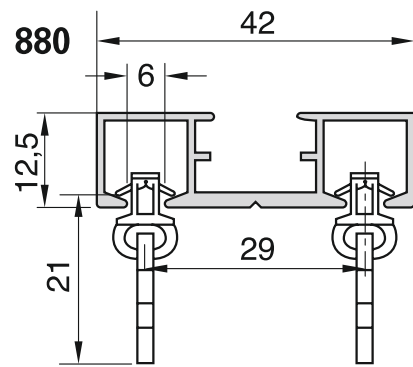

Modell 880, 883, 881 Schleuderschiene

Standardzubehör