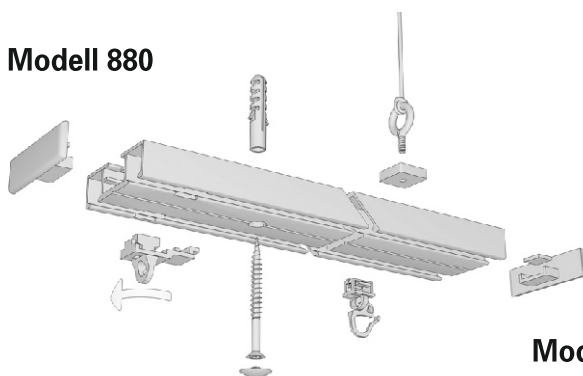

Montage

Modell 880