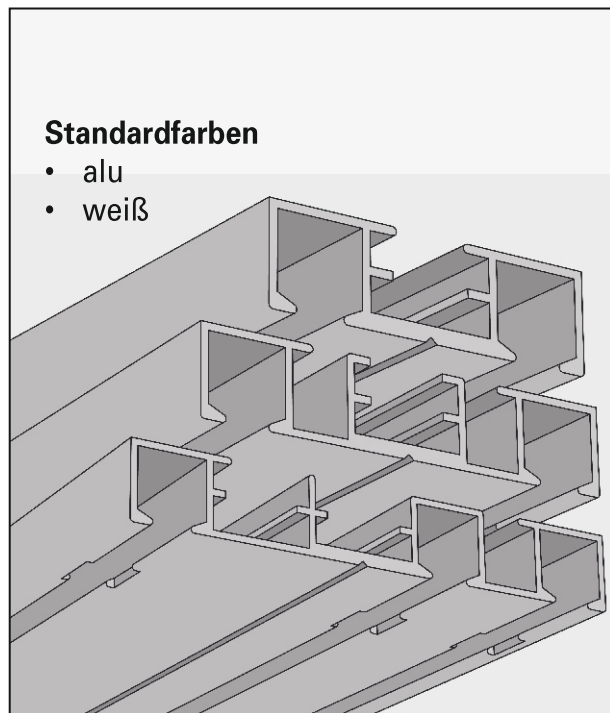

Standardfarben

- alu
- weiß