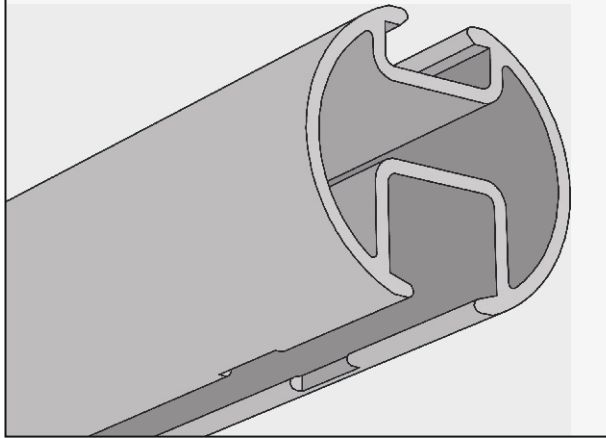

Standardfarben

- alu
- weiß
- messing eloxiert