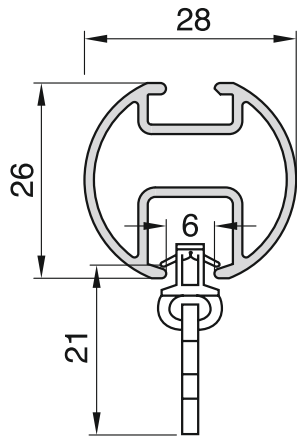

## Modell 865 Rundrohrschleuderschiene

- Für Wand- und Deckenmontage
- Befestigung mit Decken-, Stil- oder Universalträger
- Hervorragende Lösung für Dachschrägen- und Erkerbiegungen
- Ausklinkung bitte angeben:  
rechts und/oder links
- Keine Angabe = keine Ausklinkung
- RAL - auf Anfrage