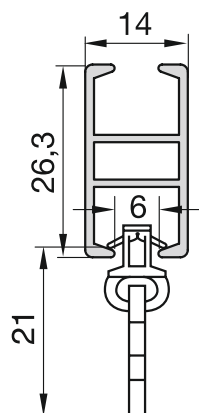

Modell 840 Hochschleuderschiene

Standardzubehör

Modell 840 Hochschleuderschiene

- Für Wand- und Deckenmontage
- Geeignet für den Einsatz von Roller
- Ausklinkung bitte angeben: rechts und/oder links
- Keine Angabe = keine Ausklinkung
- RAL - auf Anfrage

Standardfarben

- alu
- weiß
- schwarz

Standardzubehör

Diese Teile liefern wir mit, wenn nichts anderes bestellt wird (Träger entsprechend dem Modelltyp).

	Clic Gelenkgleiter mit kurzem Haken 6 mm	weiß schwarz	871812 8718159005
	Endfeststeller 6 mm	weiß schwarz	877222 8772259005
	Zwischen- feststeller 6 mm	weiß schwarz	878052 8780559005
	Enddeckel	alu weiß schwarz	878081 878082 8780859005
	Deckenhalter <i>Bitte Modell angeben!</i>	alu weiß schwarz	878311 878312 8783159005

Montage