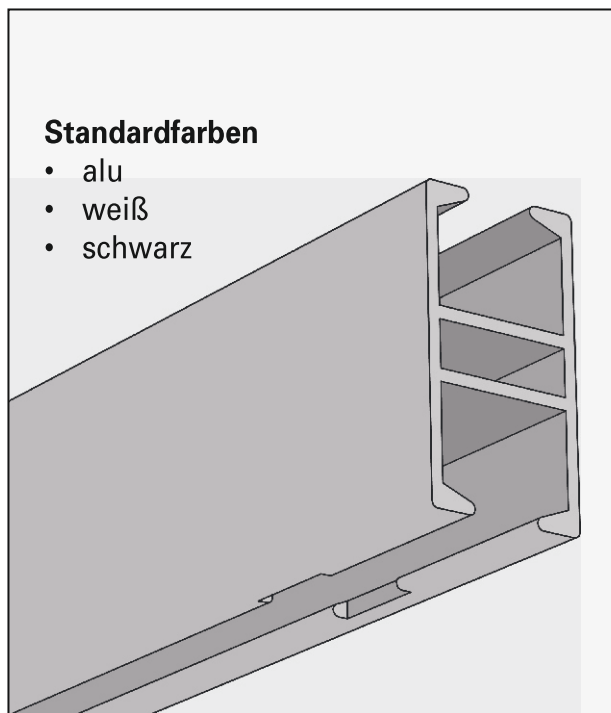

Modell 840 Hochschleuderschiene

Standardzubehör

Modell 840 Hochschleuderschiene

- Für Wand- und Deckenmontage
- Geeignet für den Einsatz von Roller
- Ausklinkung bitte angeben: rechts und/oder links
- Keine Angabe = keine Ausklinkung
- RAL - auf Anfrage

Standardfarben

- alu
- weiß
- schwarz

Standardzubehör

Diese Teile liefern wir mit, wenn nichts anderes bestellt wird (Träger entsprechend dem Modelltyp).

	Clic Gelenkgleiter mit kurzem Haken 6 mm	weiß schwarz	871812 8718159005
	Endfeststeller 6 mm	weiß schwarz	877222 8772259005
	Zwischen- feststeller 6 mm	weiß schwarz	878052 8780559005
	Enddeckel	alu weiß schwarz	878081 878082 8780859005
	Deckenhalter <i>Bitte Modell angeben!</i>	alu weiß schwarz	878311 878312 8783159005

Montage