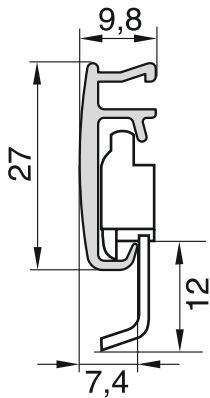

Modell 750 Objektschleuderschiene

Standardzubehör

Modell 750 Objektschleuderschiene

- Für Decken- und Wandmontage
- Besonders für schwere Behänge geeignet
- Leichtgängigkeit durch besonders große Rollen mit Stahlachse
- Keine Ausklinkung erforderlich, Rollen sind ein- bzw. ausclipbar

Standardfarben

- alu
- weiß

Standardzubehör

Diese Teile liefern wir mit, wenn nichts anderes bestellt wird (Träger entsprechend dem Modelltyp).

Roller

weiß

877742

Feststeller

Montage