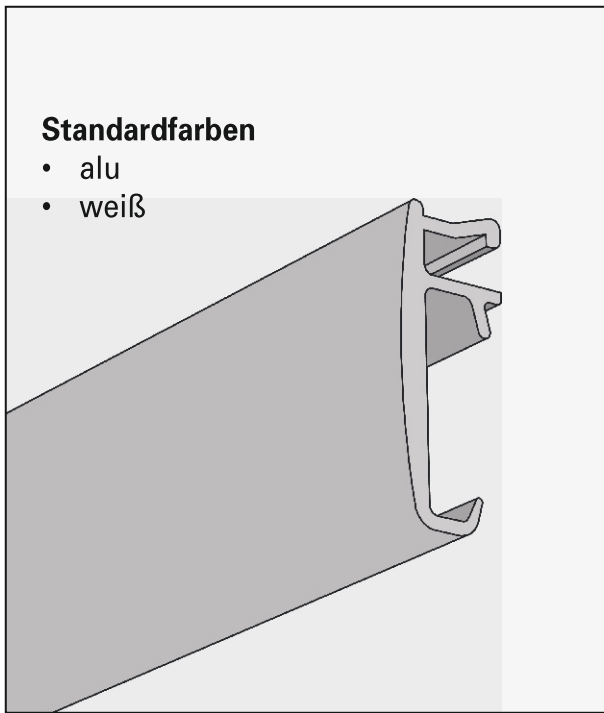

Modell 750 Objektschleuderschiene

Standardzubehör

Modell 750 Objektschleuderschiene

- Für Decken- und Wandmontage
- Besonders für schwere Behänge geeignet
- Leichtgängigkeit durch besonders große Rollen mit Stahlachse
- Keine Ausklinkung erforderlich, Rollen sind ein- bzw. ausclipbar

Standardfarben

- alu
- weiß

Standardzubehör

Diese Teile liefern wir mit, wenn nichts anderes bestellt wird (Träger entsprechend dem Modelltyp).

Roller

weiß

877742

Feststeller