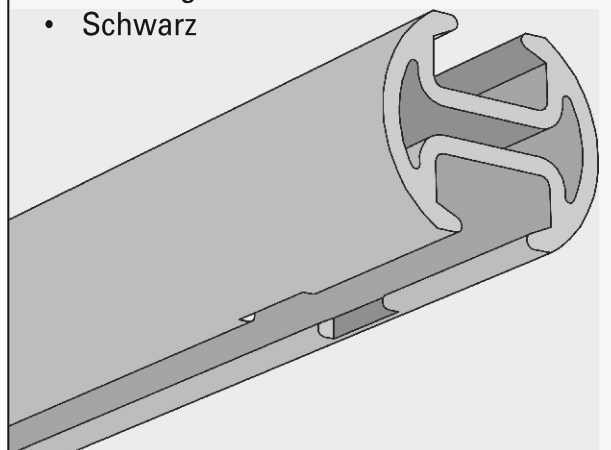

Modell 440 Rundrohrschleuderschiene

Standardzubehör

Modell 440 Rundrohrschleuderschiene

- Für Wand- und Deckenmontage
- Befestigung mit Decken-, Stil- oder Universalträger
- Hervorragende Lösung für Dachschrägen- und Erkerbiegungen
- Ausklinkung bitte angeben:
rechts und/oder links
- Keine Angabe = keine Ausklinkung
- RAL - auf Anfrage

Standardfarben

- Alu
- Weiß
- Messing eloxiert
- Schwarz

Standardzubehör

Diese Teile liefern wir mit, wenn nichts anderes bestellt wird (Träger entsprechend dem Modelltyp).

Clic Gelenkgleiter
mit kurzem Haken
6 mm

Enddeckel

alu 871751
weiß 871752
messing 871754
schwarz 8717559005

Montage