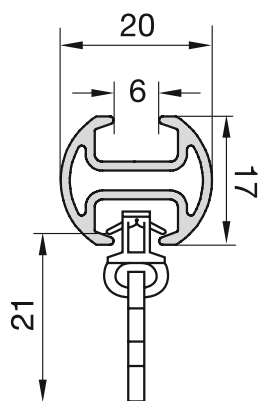

Modell 440 Rundrohrschleuderschiene

Standardzubehör

Modell 440 Rundrohrschleuderschiene

- Für Wand- und Deckenmontage
- Befestigung mit Decken-, Stil- oder Universalträger
- Hervorragende Lösung für Dachschrägen- und Erkerbiegungen
- Ausklinkung bitte angeben:
rechts und/oder links
- Keine Angabe = keine Ausklinkung
- RAL - auf Anfrage

Standardfarben

- Alu
- Weiß
- Messing eloxiert
- Schwarz

Standardzubehör

Diese Teile liefern wir mit, wenn nichts anderes bestellt wird (Träger entsprechend dem Modelltyp).

Clic Gelenkgleiter
mit kurzem Haken
6 mm

weiß 871812
schwarz 8718159005

Endfeststeller
6mm

weiß 877222
schwarz 8772259005

Zwischenfeststel-
ler 6mm

weiß 878052
schwarz 8780559005

Deckenhalter
*Bitte Modell
angeben!*

alu 878311
weiß 878312
schwarz 8783159005

Enddeckel

alu 871751
weiß 871752
messing 871754
schwarz 8717559005

Montage